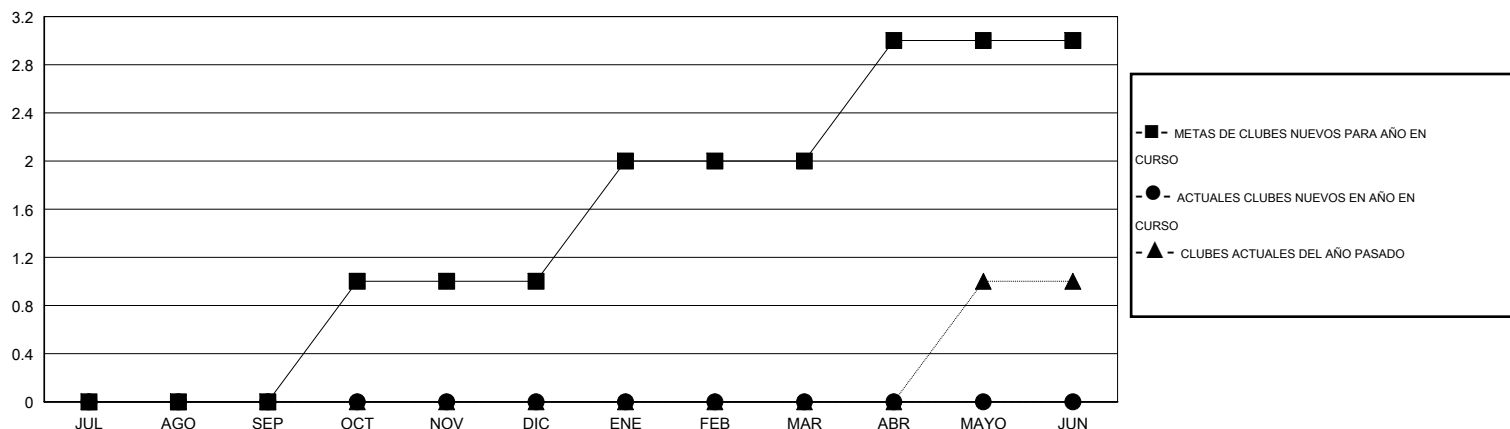

MONTHLY MEMBERSHIP PROGRESS REPORT

District O 5

Results as of: 12/31/2014

GMT: Pedro Marrello

UBICACIÓN ARGENTINA

GMT DE AE 3

Clubes					socios				
RESULTADOS DE 2014-2015					RESULTADOS DE 2014-2015				
TRIMESTRE	META DE CLUBES NUEVOS	NUEVOS CLUBES	CLUBES DADOS DE BAJA	GANANCIA/PÉRDIDA NETA	TRIMESTRE	META DE SOCIOS NUEVOS	SOCIOS FUNDADORES Y SOCIOS AÑADIDOS	SOCIOS DADOS DE BAJA	GANANCIA/PÉRDIDA NETA
JUL/AGO/SEP	0	0	2	-2	JUL/AGO/SEP	9	22	42	-20
OCT/NOV/DIC	1	0	0	0	OCT/NOV/DIC	24	15	26	-11
ENE/FEB/MAR	1	0	0	0	ENE/FEB/MAR	26	0	0	0
ABR/MAYO/JUN	1	0	0	0	ABR/MAYO/JUN	27	0	0	0

METAS Y CIFRA ACUMULATIVA DE CLUBES NUEVOS

METAS Y CIFRA ACUMULATIVA DE SOCIOS

CLUBES DADOS DE BAJA: 2	23 CLUBS OF 51 AÑADIERON 1 O MÁS SOCIOS NUEVOS	<u>DISTRIBUCIÓN POR SEXO</u>
		MASCULINO 573 (63.53%)
		FEMENINO 329 (36.47%)
<u>SOCIOS DADOS DE BAJA</u>	CLIC AQUÍ PARA DATOS DE SALUD DE CLUB	SOCIOS EN UNIDAD FAMILIAR 210
FALLECIDOS 3		CABEZA DE FAMILIA 99
CLUB CANCELADO 21		NO ES CABEZA DE FAMILIA 111
OTRO 44		
TOTAL 68		