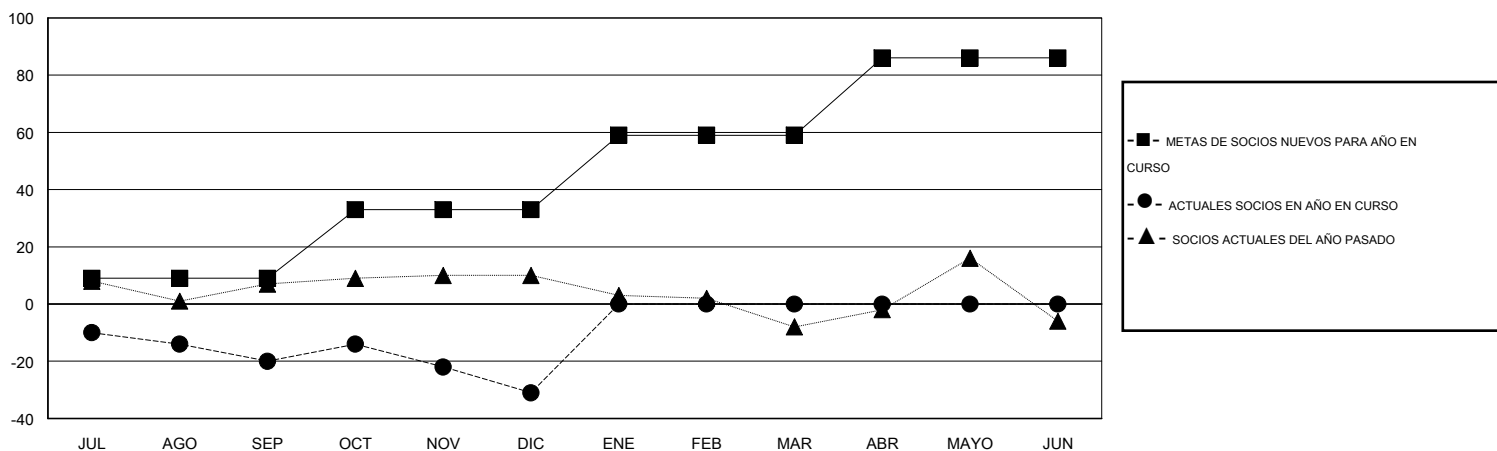

MONTHLY MEMBERSHIP PROGRESS REPORT

District O 5

Results as of: 12/31/2014

GMT: Pedro Marrello

UBICACIÓN ARGENTINA

GMT DE AE 3

Clubes					socios				
RESULTADOS DE 2014-2015					RESULTADOS DE 2014-2015				
TRIMESTRE	META DE CLUBES NUEVOS	NUEVOS CLUBES	CLUBES DADOS DE BAJA	GANANCIA/PÉRDIDA NETA	TRIMESTRE	META DE SOCIOS NUEVOS	SOCIOS FUNDADORES Y SOCIOS AÑADIDOS	SOCIOS DADOS DE BAJA	GANANCIA/PÉRDIDA NETA
JUL/AGO/SEP	0	0	2	-2	JUL/AGO/SEP	9	22	42	-20
OCT/NOV/DIC	1	0	0	0	OCT/NOV/DIC	24	15	26	-11
ENE/FEB/MAR	1	0	0	0	ENE/FEB/MAR	26	0	0	0
ABR/MAYO/JUN	1	0	0	0	ABR/MAYO/JUN	27	0	0	0

METAS Y CIFRA ACUMULATIVA DE CLUBES NUEVOS

METAS Y CIFRA ACUMULATIVA DE SOCIOS

CLUBES DADOS DE BAJA: 2	23 CLUBS OF 51 AÑADIERON 1 O MÁS SOCIOS NUEVOS	<u>DISTRIBUCIÓN POR SEXO</u>
		MASCULINO 573 (63.53%)
		FEMENINO 329 (36.47%)
<u>SOCIOS DADOS DE BAJA</u>	CLIC AQUÍ PARA DATOS DE SALUD DE CLUB	SOCIOS EN UNIDAD FAMILIAR 210
FALLECIDOS 3		CABEZA DE FAMILIA 99
CLUB CANCELADO 21		NO ES CABEZA DE FAMILIA 111
OTRO 44		
TOTAL 68		